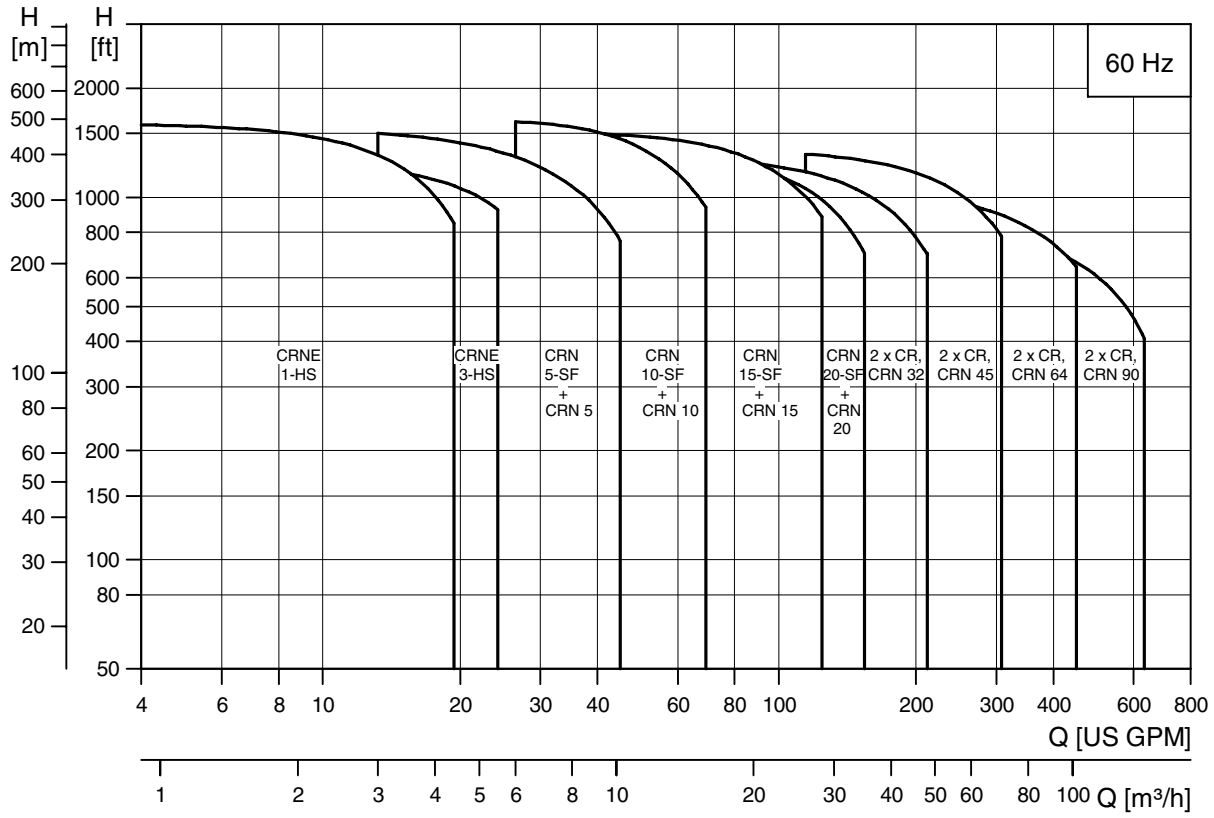

Performance range

TM02 8307 2606